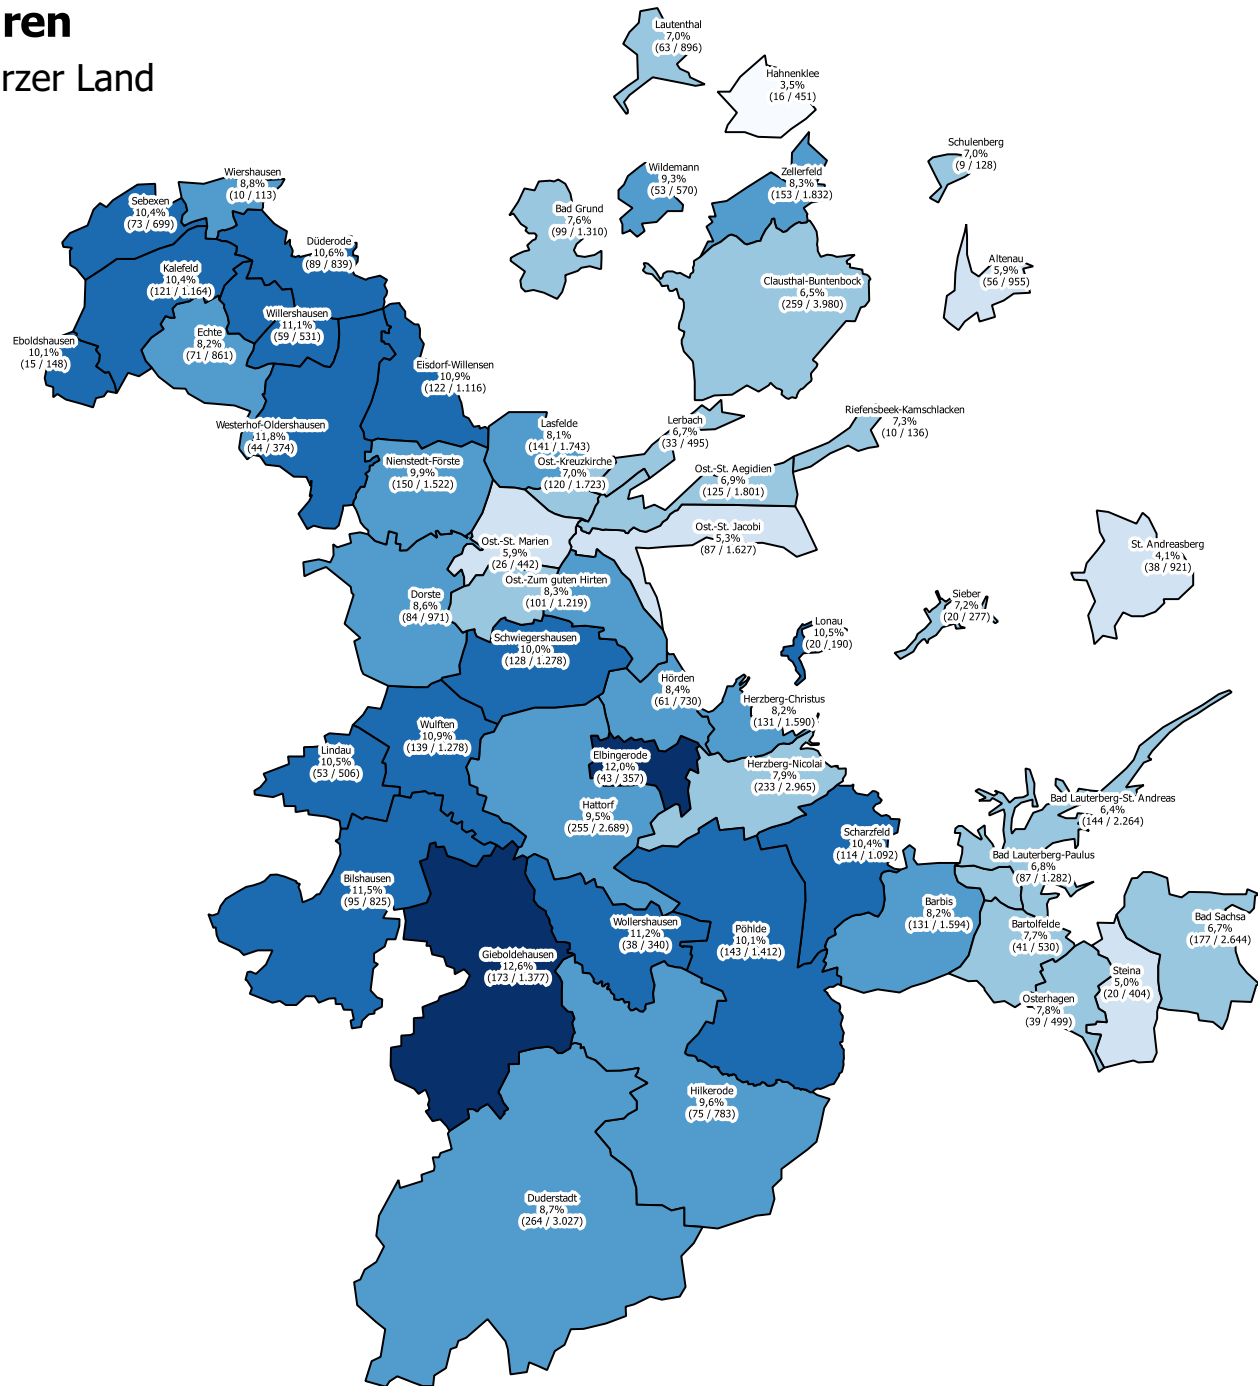

# Evangelische im Alter von 0 bis 5 Jahren

## in den Kirchengemeinden des Kirchenkreises Harzer Land

Die Farbsignaturen und die Zahl in den Flächen geben den Anteil der Evangelischen, die zwischen 0 und 5 Jahre alt sind, in Prozent an. In Klammern steht die absolute Zahl der Evangelischen im Alter von 0 bis 5 Jahren und die Gesamtzahl der Evangelischen aller Altersklassen.  
Bezugsjahr: 2015

### Legende

Evangelische im Alter von 0 bis 5 Jahren

- 0% bis 1%
- 1% bis 2%
- 2% bis 3%
- 3% bis 4%
- 4% bis 5%
- 5% bis 6%

Kirchenkreis Harzer Land Karte M2\_16\_01

Civos-Institut 2016, Dr. Florian Scherz, Mathias Besser

Die Kartengrundlage wurde erstellt mit OpenStreetMap und ist unter der ODbL (opendatacommons.org) verfügbar.

Copyright OpenStreetMap Mitwirkende

Datenquelle: Kirchenkreis Harzer Land 2016