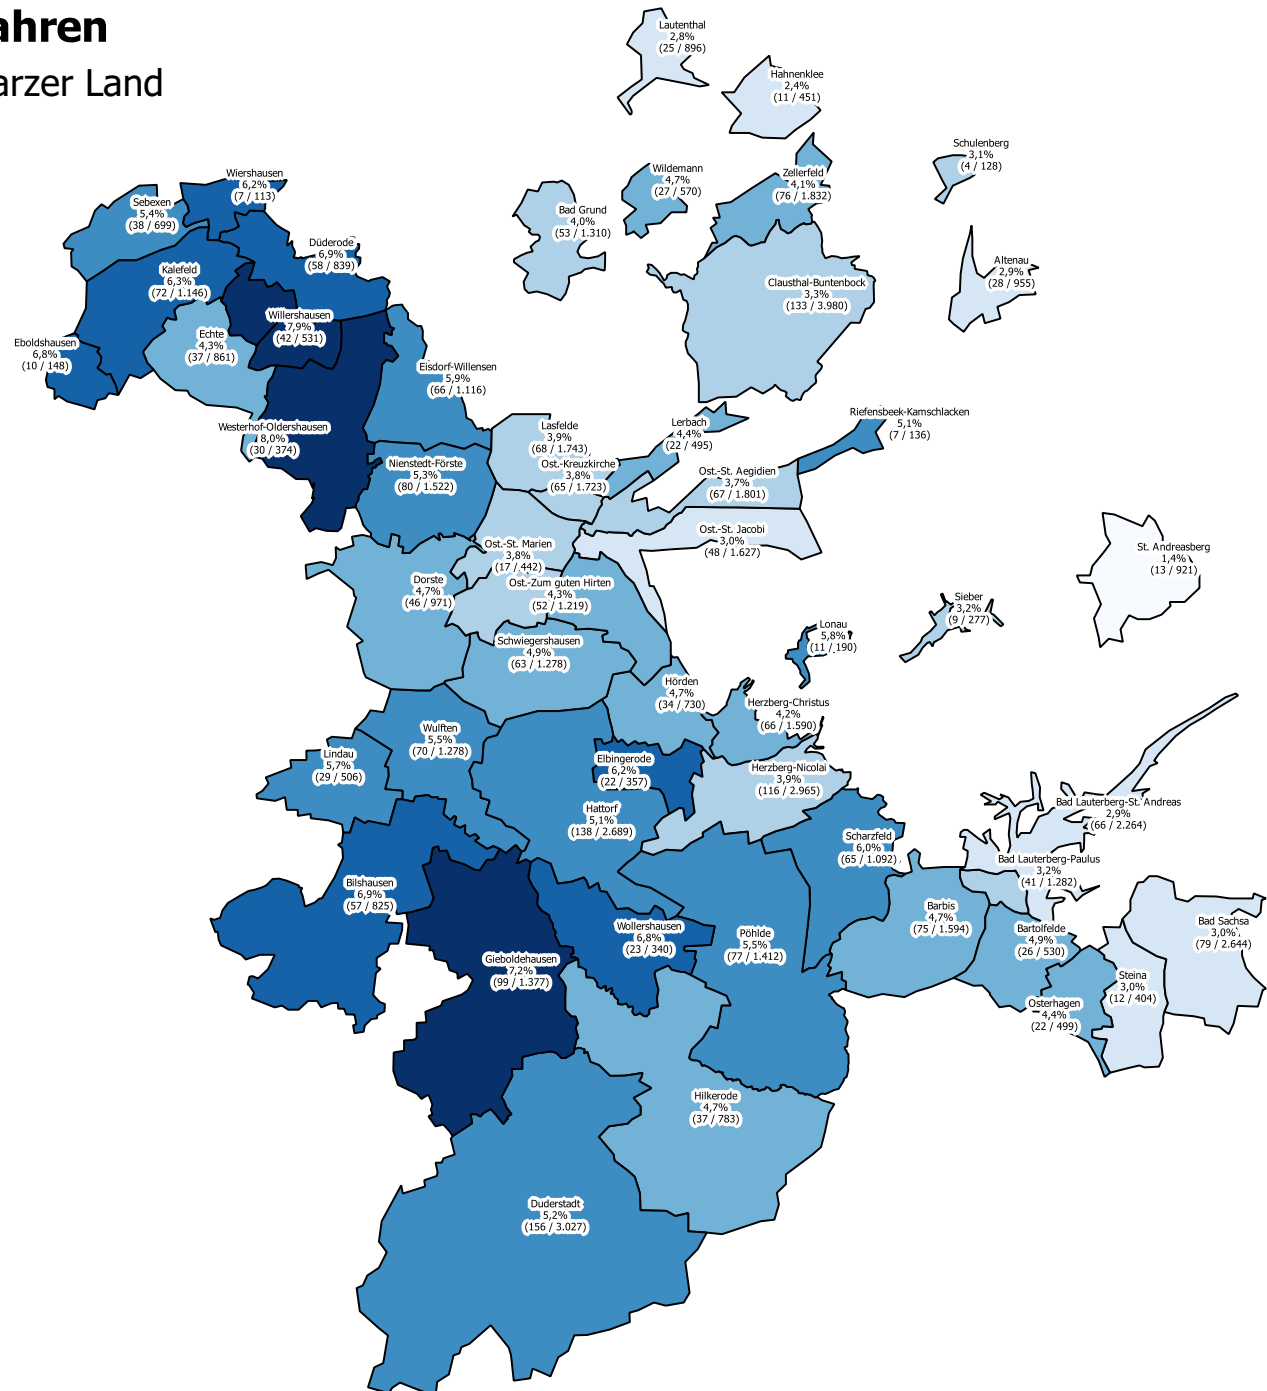

Evangelische im Alter von 7 bis 12 Jahren

in den Kirchengemeinden des Kirchenkreises Harzer Land

Die Farbsignaturen und die Zahl in den Flächen geben den Anteil der Evangelischen, die 7 bis 12 Jahre alt sind, in Prozent an. In Klammern steht die absolute Zahl der Evangelischen im Alter von 7 bis 12 Jahren und die Gesamtzahl der Evangelischen aller Altersklassen.
Bezugsjahr: 2015

Legende

Evangelische im Alter von 7 bis 12 Jahren

Kirchenkreis Harzer Land Karte M2_04_06

Civos-Institut 2016, Dr. Florian Scherz, Mathias Besser

Die Kartengrundlage wurde erstellt mit OpenStreetMap

und ist unter der ODbL (opendatacommons.org) verfügbar.

Copyright OpenStreetMap Mitwirkende

Datenquelle: Kirchenkreis Harzer Land 2016