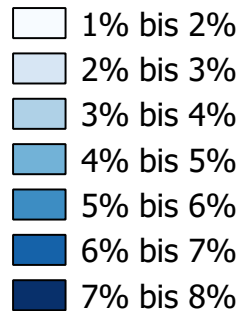

Evangelische im Alter von 7 bis 12 Jahren

in den Kirchengemeinden des Kirchenkreises Harzer Land

Die Farbsignaturen und die Zahl in den Flächen geben den Anteil der Evangelischen, die 7 bis 12 Jahre alt sind, in Prozent an. In Klammern steht die absolute Zahl der Evangelischen im Alter von 7 bis 12 Jahren und die Gesamtzahl der Evangelischen aller Altersklassen.
Bezugsjahr: 2015

Legende

Evangelische im Alter von 7 bis 12 Jahren

Kirchenkreis Harzer Land Karte M2_04_06

Civos-Institut 2016, Dr. Florian Scherz, Mathias Besser

Die Kartengrundlage wurde erstellt mit OpenStreetMap

und ist unter der ODbL (opendatacommons.org) verfügbar.

Copyright OpenStreetMap Mitwirkende

Datenquelle: Kirchenkreis Harzer Land 2016