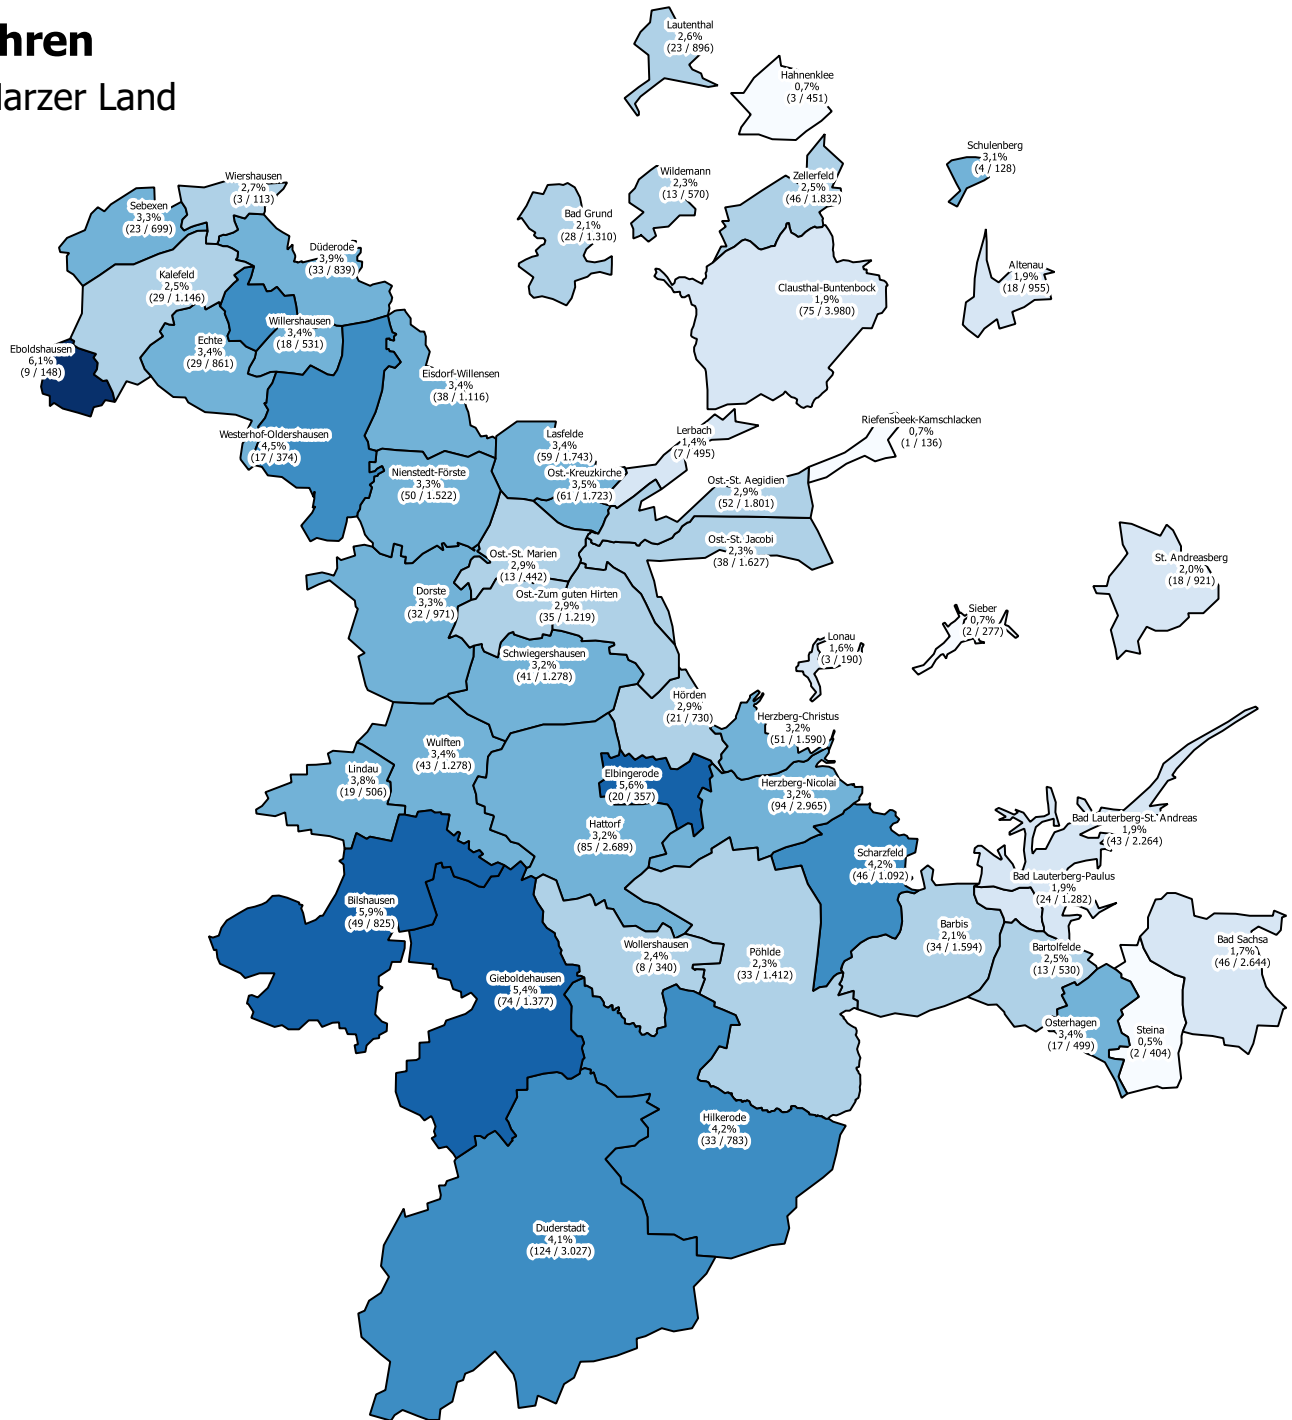

# Evangelische im Alter von 0 bis 6 Jahren

## in den Kirchengemeinden des Kirchenkreises Harzer Land

Die Farbsignaturen und die Zahl in den Flächen geben den Anteil der Evangelischen, die 0 bis 6 Jahre alt sind, in Prozent an. In Klammern steht die absolute Zahl der Evangelischen im Alter von 0 bis 6 Jahren und die Gesamtzahl der Evangelischen aller Altersklassen.  
Bezugsjahr: 2015

### Legende

Evangelische im Alter von 0 bis 6 Jahren

Kirchenkreis Harzer Land Karte M2\_03\_06

Civos-Institut 2016, Dr. Florian Scherz, Mathias Besser

Die Kartengrundlage wurde erstellt mit OpenStreetMap

und ist unter der ODbL (opendatacommons.org) verfügbar.

Copyright OpenStreetMap Mitwirkende

Datenquelle: Kirchenkreis Harzer Land 2016