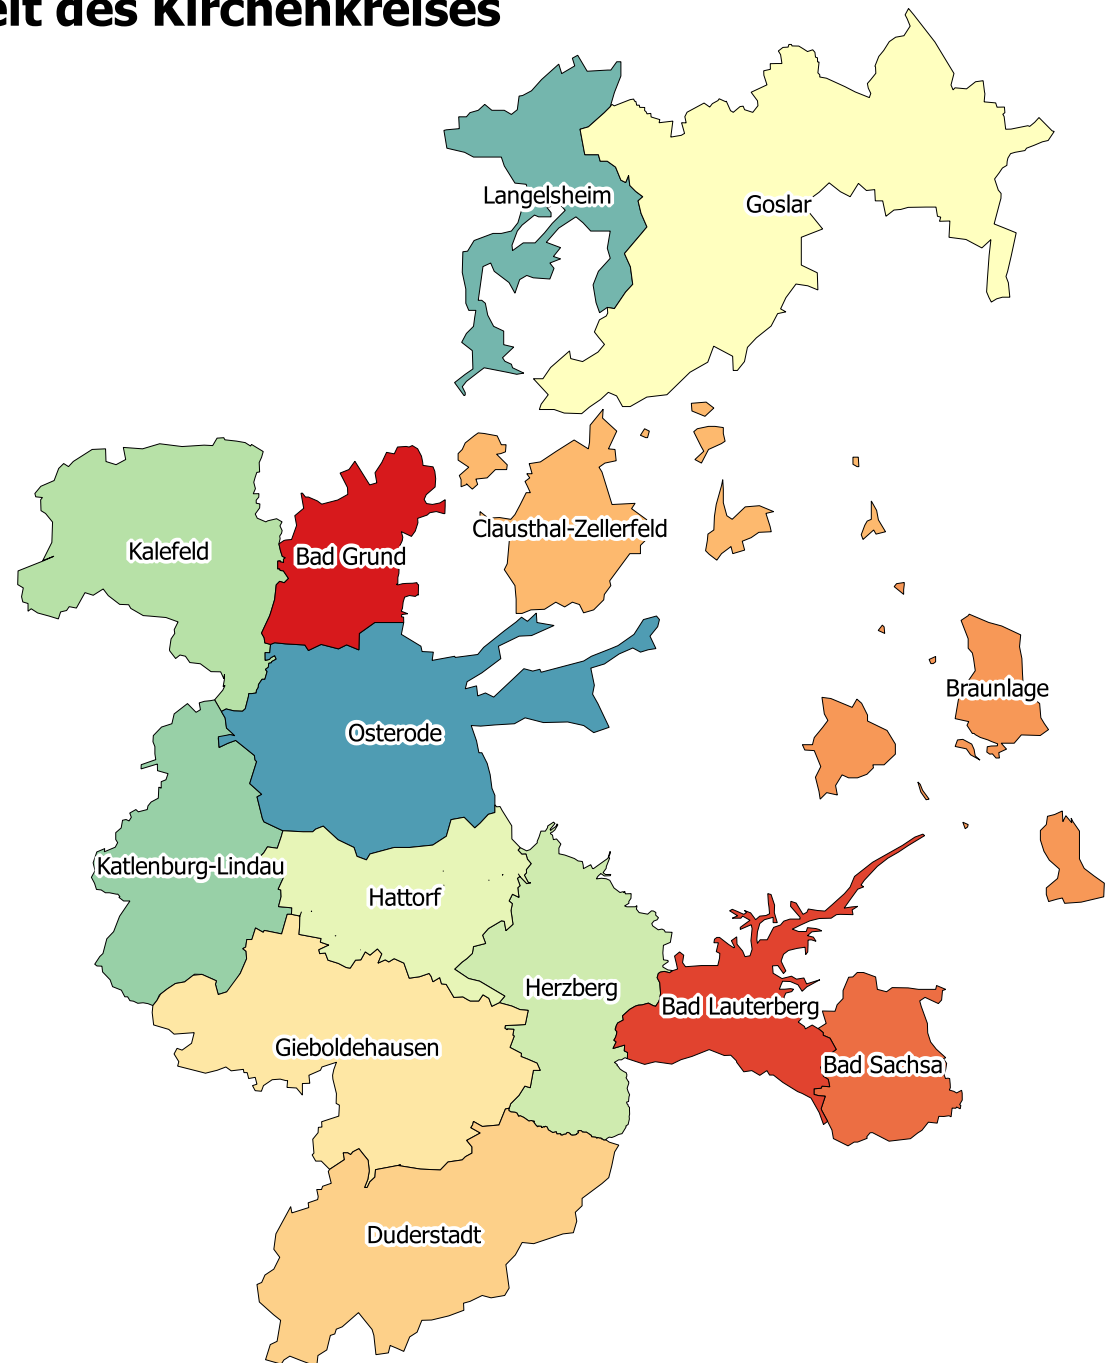

Kommunale Grenzen auf dem Gebiet des Kirchenkreises Harzer Land

Legende

Samtgemeinden

- Bad Grund
- Bad Lauterberg
- Bad Sachsa
- Braunlage
- Clausthal-Zellerfeld
- Duderstadt
- Gieboldehausen
- Goslar
- Hattorf
- Herzberg
- Kalefeld
- Katlenburg-Lindau
- Langelsheim
- Osterode

Kirchenkreis Harzer Land Karte G1-05_01

Civos-Institut 2016, Dr. Florian Scherz, Mathias Besser

Die Kartengrundlage wurde erstellt mit OpenStreetMap
und ist unter der ODbL (opendatacommons.org) verfügbar.

Copyright OpenStreetMap Mitwirkende

Datenquelle: Kirchenkreis Harzer Land 2016