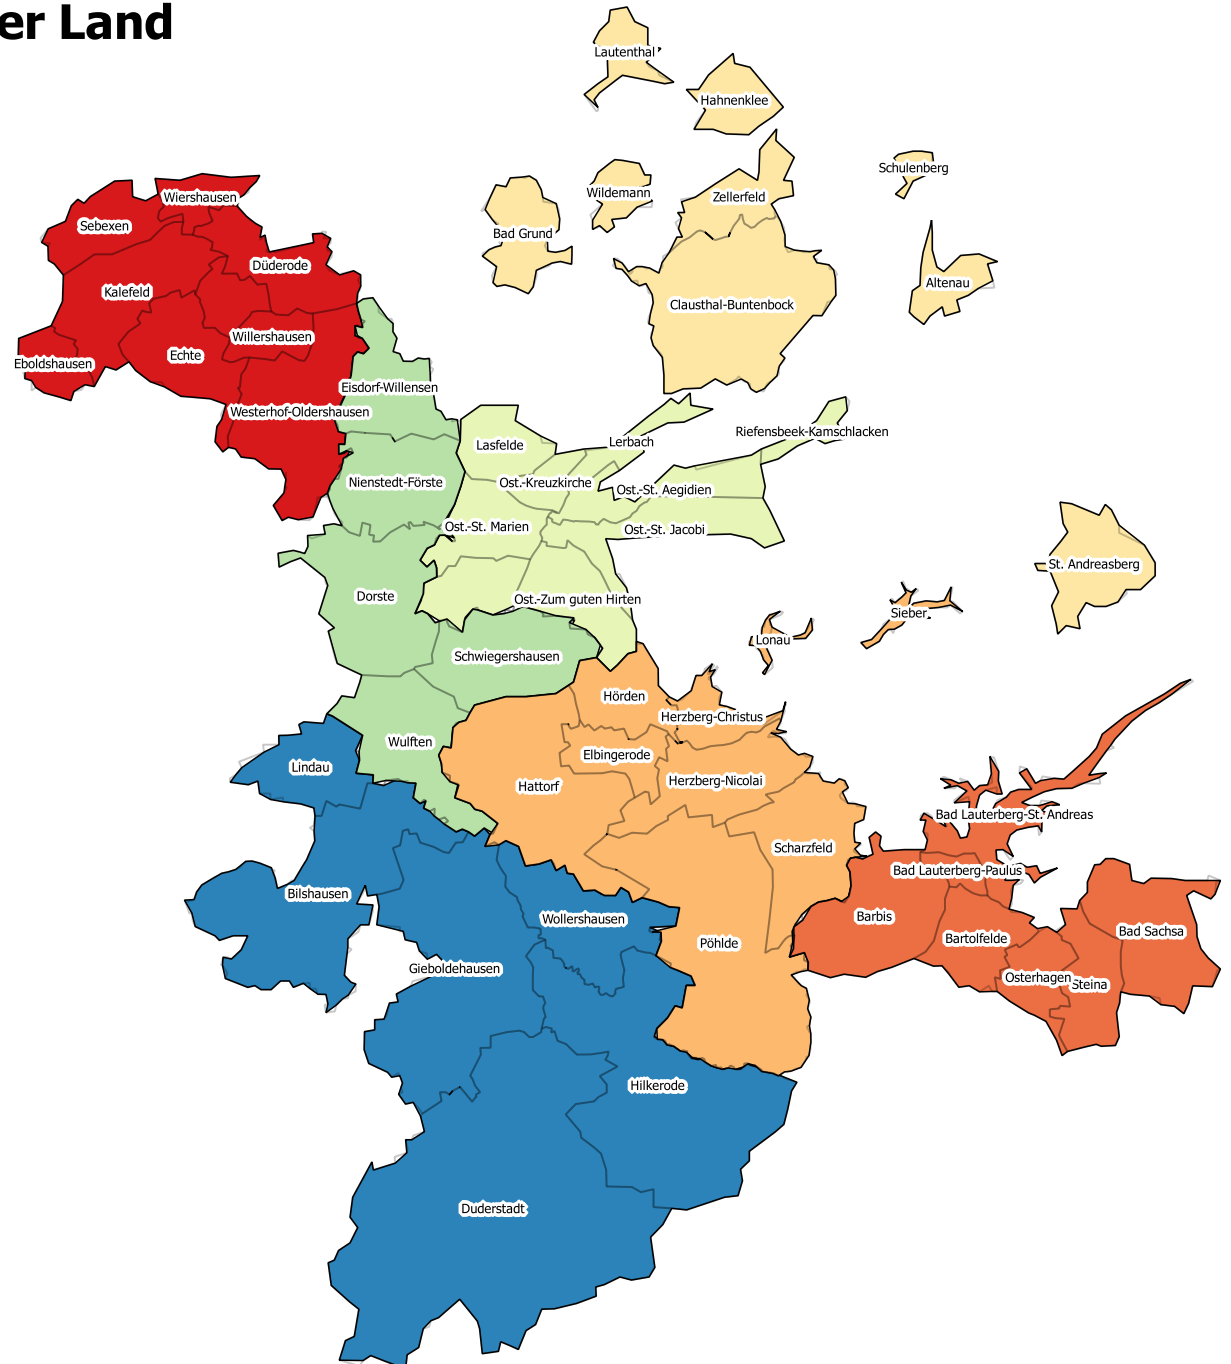

Regionen des Kirchenkreises Harzer Land

Legende

Regionen

- Altes Amt
- Bäderregion
- Hattdorf-Herzberg
- Oberharz
- Osterode
- Süd-West
- Eichsfeld

Kirchenkreis Harzer Land Karte G1-03_01

Civos-Institut 2016, Dr. Florian Scherz, Mathias Besser

Die Kartengrundlage wurde erstellt mit OpenStreetMap und ist unter der ODbL (opendatacommons.org) verfügbar.

Copyright OpenStreetMap Mitwirkende

Datenquelle: Kirchenkreis Harzer Land 2016